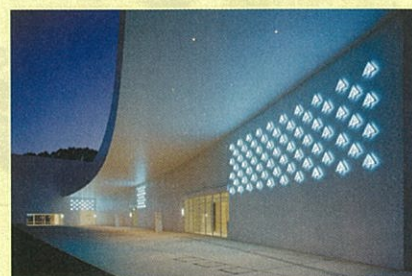

カラオケ

全国 ビッグエコー BIG ECHO

会員特典 申込NO. 7000604 印刷クーポン 画面提示クーポン

●カラオケ室料  
平日30%OFF 金土、祝前日20%OFF

※ご利用の際は受付時にご提示ください。  
※一部ご利用にならない店舗がございます。  
※ビッグエコーメンバー特典(会員料金、ポイント付与、ポイント値引)との併用はできません。  
※飲み放題込み料金制、コース・バックご利用の場合は総額5%割引をさせていただきます。  
※1ドリンクオーダー制の料金コースでご利用いただく場合は、ご利用料金に加えてお一人様1ドリンクのご注文をお願いいたします。

レジャー

青森県 青森県立美術館

会員特典 申込NO. 5003143 印刷クーポン 画面提示クーポン

●会員特典  
オリジナルポストカードプレゼント

※会員特典のポストカードは1名につき1枚適用

その他オススメ施設

- 「日帰り湯」  
●スパリゾートハワイアンズ(福島県) ●横浜みなとみらい万葉倶楽部(神奈川県)
- 「アート」  
●ポーラ美術館(神奈川県) ●出光美術館(門司)(福岡県)
- 「味覚狩り」  
●葦山いちご狩りセンター(静岡県) ●ぶどう園 OKURA(大分県)
- 「カラオケ」  
●レストランカラオケ・シダックス ●カラオケ館
- 「ホームパーティー」  
●ドミノ・ピザ ●ピバ パエリア

●ご利用の際は必ず掲載の利用方法・特典内容を十分にご確認のうえお申し込みください。掲載利用方法以外でお申し込みされた場合は、特典を受けられません。  
●掲載内容は、すべて2017年4月現在の情報です。内容・期間等が変更になる場合がございます。 ●画像はすべてイメージです。

日帰り湯

少し涼しくなる秋の季節、心地よい風にあたりながら入る露天風呂は格別です。でも遠くまで旅行は...という方には日帰り湯がオススメ。大きなお風呂でのびのびと、心も体もリフレッシュ！