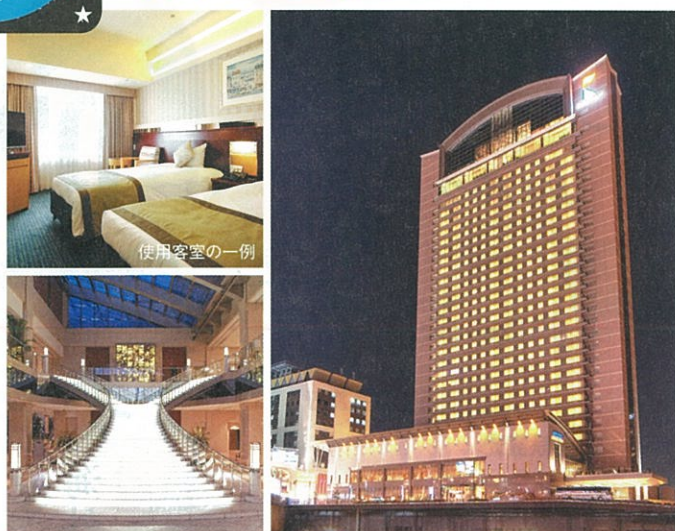

32階建て、地上138メートルのランドマーク的ホテル

上左: 25㎡のツインルーム。眺望が広がる大きな窓には光が満ち、開放感あふれ、くつろぎの時間を過ごすことができます。下左: アトリウムは開放感に溢れ、高級感漂う雰囲気。

千葉県
舞浜
周辺ホテル