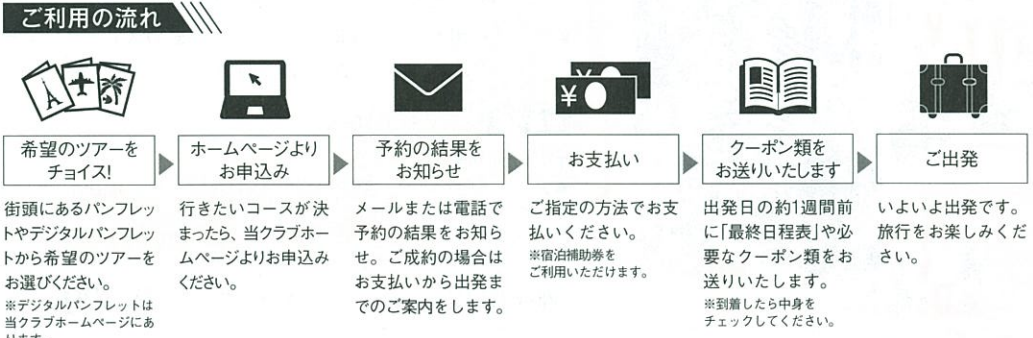

check!

キリトリクーポン  
キリトリクーポン

クーポンを切り取って利用する。  
ご利用の際は、本誌に掲載のクーポンを切り取り、必要事項をご記入の上、ご利用当日に施設へご提出ください。ご利用料金のお支払いは、すべて現地精算となります。

いざ旅行に行こうと思っても、交通機関や宿泊先の手配、食事や観光スポットへの移動手段、時間やお金の計算まで、考えることが多すぎると感じていませんか。そんなお悩みから解放されるのが「パッケージツアー」の魅力です。各ツアー会社の国内・海外のパッケージツアーも、クラブオフ経由でお申し込みいただくだけでお得にご利用いただけます。

# 07

Activation  
method

パッケージツアー

クラブオフツアーセンター

# 最大10%補助

同伴者の方も対象に!

上記各ブランドのデジタルパンフレットや割引率については当クラブホームページをご確認ください! ※LOOK、エース、クリスタルハート、トラピックスはお問い合わせください。

**[国内・海外約50ブランドのツアーで会員特別補助!]**  
ツアーをお得に楽しむならクラブオフツアーセンターからお申し込みを!

当クラブホームページのこのバナーをクリック!  
パッケージツアー  
最大10%補助!  
PC・スマホからもOK!