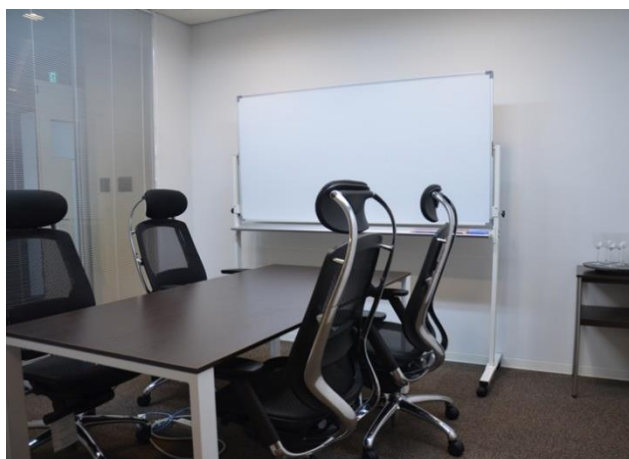

今回のフランチャイズ事業では大きく分けて「サービス付レンタルオフィス」と「ビジネスラウンジ」「貸会議室」のサービスを展開いたします。著名設計会社 Open A によって意匠設計された特徴あるビジネスラウンジでは、上質で快適な空間を通じて、SYNTH 堂島同様の質の高いサービスの提供をいたします。

サービス付レンタルオフィス

百貨店内という信頼性のある施設内に 1 名～10 名でのオフィスの利用が可能。オフィス什器、インターネット、セキュリティも整えており、オフィス開業における大幅な初期費用の削減を可能としました。

貸会議室

4 名～57 名の部屋を取り揃え、会議、研修、説明会、スクールなど様々なニーズに対応が可能です。貸会議室だけの施設と違いレンタルオフィスと併用することで、事務所+スクールという新たな運用を可能としています。

従来の「レンタルオフィス」との大きな違いは全国で初めて百貨店内に本格的なサービス付レンタルオフィスを設けたという点です。「ヒト・モノ・コトをつなぐ街のプラットフォーム」を目指す、近鉄百貨店四日市店のコンセプトを、サービス付レンタルオフィス事業を通じて実現いたします。

店舗概要

- 1、店舗名 『SYNTH ビジネスセンター近鉄四日市』
- 2、所在地 三重県四日市市諏訪栄町7-3 4
- 3、店舗面積 約 250 坪
- 4、サービス内容 サービス付レンタルオフィス、ビジネスラウンジ、貸会議室
- 5、オープン日 2018年11月20日(火)
- 6、営業時間 9:30~22:00
- 7、特徴
レンタルオフィス：1~10名の専用個室(22室)
ラウンジ会員：ラウンジのみ利用
貸会議室：4名~57名会議室(7室)
- 8、店舗イメージ