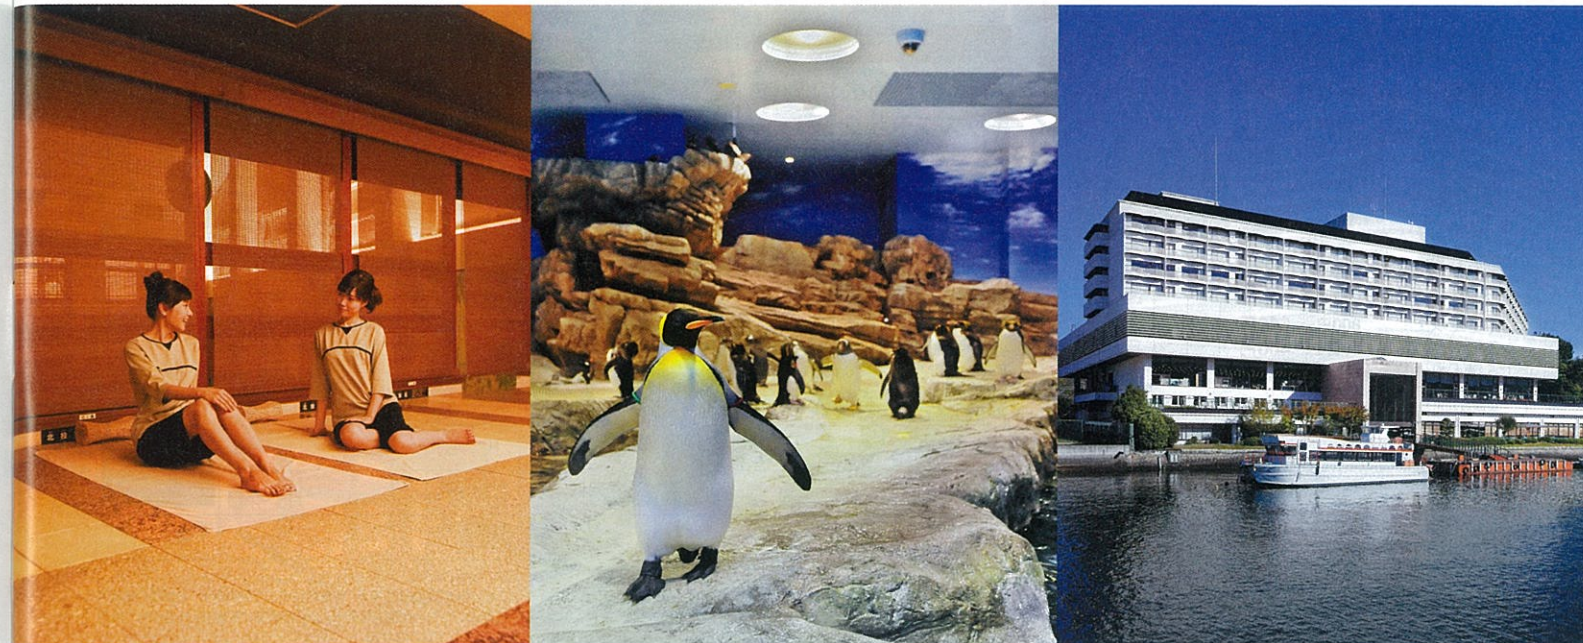

SPA 日帰り湯 No.1

広島|安芸  
アジアリゾート・スパ シーレ

思い立ったら手ぶらでひと休み  
24時間営業のアジアンリゾート

●広島県安芸郡坂町平ヶ浜3-2-11

申込NO. 7014820

【画面提示クーポン】

会員特典

【リラクゼーションコース】	【 HALFコース】
(滞在時間:24時間まで)	(滞在時間:3時間まで)
2,200円▶1,700円	1,150円▶900円