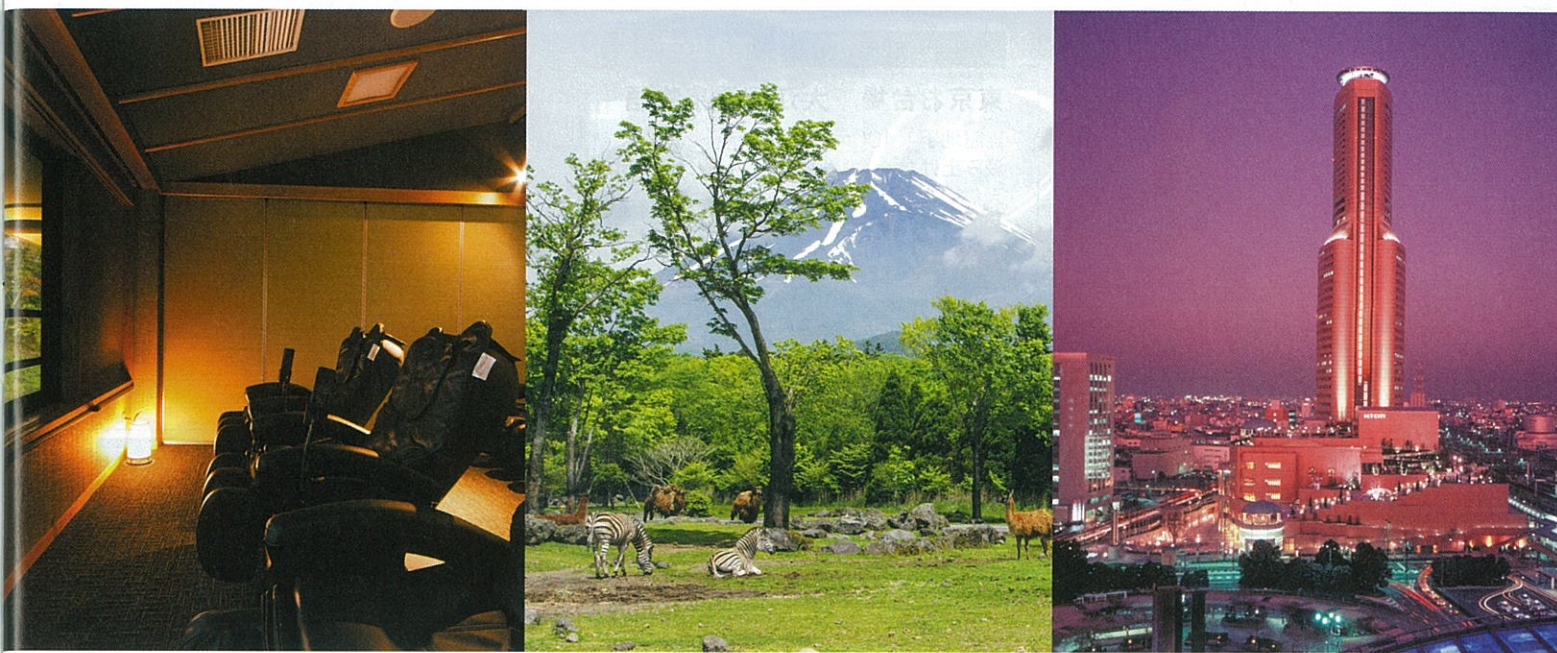

ご利用時、本券に必要事項をご記入のうえ、ご提出ください。
※1枚につき2名様まで有効 ※他の特典との併用不可 ※コピー利用可
※ご記入いただいた個人情報を「ご利用状況の管理」以外の目的で使用
することは一切ありません。 クーポン有効期間:2019年3月31日(日)

長野/茅野 RELO CLUB

白樺リゾート池の平
ファミリーランド

「森の中の遊園地」
2018年は50周年!!
新アトラクションが登場!!

会員特典 申込NO.0018129

【フリーパス券(休日用:土日祝・4/28~5/6, 7/21~9/2)】
中学生以上 4,200円→3,700円
3歳~小学生 3,100円→2,600円
【フリーパス券(平日用)】
中学生以上 3,100円→2,600円 ※3歳未満は無料
3歳~小学生 2,500円→2,000円 ※入園券の割引もごさいませ

氏名	様	人数	人
ご利用日	年 月 日		
会員番号 (ログインID)			

ご利用時、本券に必要事項をご記入のうえ、ご提出ください。
※1枚につき5名様まで有効 ※他の特典との併用不可 ※コピー利用可
※ご記入いただいた個人情報を「ご利用状況の管理」以外の目的で使用
することは一切ありません。 クーポン有効期間:2019年3月31日(日)

長野/大町 RELO CLUB

湯けむり屋敷
薬師の湯

雄大なアルプスのふもと
心までくつろげる癒しの空間

会員特典 申込NO.7010618

【入館料】
中学生以上 700円→600円
※3歳未満は無料
※3歳以上の未就学児:100円
※小学生:300円

氏名	様	人数	人
ご利用日	年 月 日		
会員番号 (ログインID)			

ご利用時、本券に必要事項をご記入のうえ、ご提出ください。
※1枚につき5名様まで有効 ※他の特典との併用不可 ※コピー利用可
※ご記入いただいた個人情報を「ご利用状況の管理」以外の目的で使用
することは一切ありません。 クーポン有効期間:2019年3月31日(日)

新潟/南魚沼 RELO CLUB

上越国際プレイランド

楽しさいっぱい!
緑あふれる
ウォーターパーク&遊園地

会員特典 申込NO.0017047

【フリーパス1日券(ウォーターパーク期間外)】 【フリーパス1日券(ウォーターパーク期間)】
大人(中学生以上) 2,500円→2,000円 大人(中学生以上) 3,300円→2,800円
子ども(3歳~小学生) 1,900円→1,400円 子ども(3歳~小学生) 2,700円→2,200円
※2歳以下は無料 ※ウォーターパーク期間は7月中旬から8月下旬
※営業期間は4月下旬から11月上旬(期間中休業あり)

氏名	様	人数	人
ご利用日	年 月 日		
会員番号 (ログインID)			

ご利用時、本券に必要事項をご記入のうえ、ご提出ください。
※1枚につき5名様まで有効 ※他の特典との併用不可 ※コピー利用可
※ご記入いただいた個人情報を「ご利用状況の管理」以外の目的で使用
することは一切ありません。 クーポン有効期間:2019年3月31日(日)

SPA 日帰り湯 No.1

静岡|静岡
おふろcafe bijinyu

ほかほかのんびり
キレイを磨くよばり時間

●静岡県静岡市葵区籠上15-15

申込NO. 5015860

印刷クーポン 画面提示クーポン

会員特典【フリータイム】
(館内着・タオルセット付き) + 選べるお食事+おみそ汁
2,510円▶1,930円

※1回もしくは1枚のご提示につき1名様まで特典適用可※大人のみ利用可能です。※深夜1:00以降の滞在には深夜追加料金1,200円が別途必要となります。※年末年始、GW、お盆期間中は特典利用対象外となります。※入館の際に、スマートフォンの画面もしくは印刷したクーポンをご提示ください。※入館受付後の特典利用への変更はできません。

LEISURE レジャー No.1

静岡|裾野
富士サファリパーク

自由にのびのびと暮らす
動物たちに大接近

●静岡県裾野市須山字藤原2255-27

申込NO. 0016116

印刷クーポン 画面提示クーポン

会員特典【入園料】
高校生以上 2,700円▶2,400円
4歳~中学生 1,500円▶1,200円

※4歳未満は無料。※園内バスは別料金(3歳から有料)。※ナイトサファリではご利用いただけません。※65歳以上は2,000円(証明書の提示が必要)。

HOTEL 宿泊 No.1

静岡|浜松
オークラアクトシティホテル浜松

貴賓のおもてなしの超高層タワー
富士山や南アルプスなど一望

●静岡県浜松市中区板屋町111-2

会員料金【オリジナルプラン】素泊り

大人お一人様1泊
平日・休日(サービス料・消費税込) 1室3名
[期間]4/1~5/1, 5/6~7/12, 7/16~7/19, 8/21~9/13, 9/17~12/28, 2019/1/4~3/31
[IN/OUT]14:00/11:00 [駐車場]あり(有料)
[送迎]なし

申込NO. 0122172

[VIP会員] 3,800円 [スタンダード会員] 4,800円

※休前日及び上記以外の期間は当クラブホームページにてご確認ください。

TOPICS /

日本有数の観光名所がある静岡勢がトップに顔をそろえる東海・甲信越エリア。「富士サファリパーク」は富士山見学とセットで楽しめる観光スポットとして、「おふろcafe bijinyu」は地元女性客からの注目スポットとして人気が高い。「オークラアクトシティホテル浜松」はゴルフ利用者にもおすすめです。

東海・甲信越エリアクラブオフ
トータルメニュー数

(2018年2月23日時点)

- HOTEL ▶ 4,318施設
- LEISURE ▶ 237施設
- GOURMET ▶ 1,062施設
- SPA ▶ 151施設

※ご利用方法は本誌P17をご覧ください。ご利用の際は当クラブのホームページで利用方法・特典内容をご確認のうえ、お申し込みください。

有名温泉地があり、
海山の幸を堪能。

TOKAI
KOSHINEISU