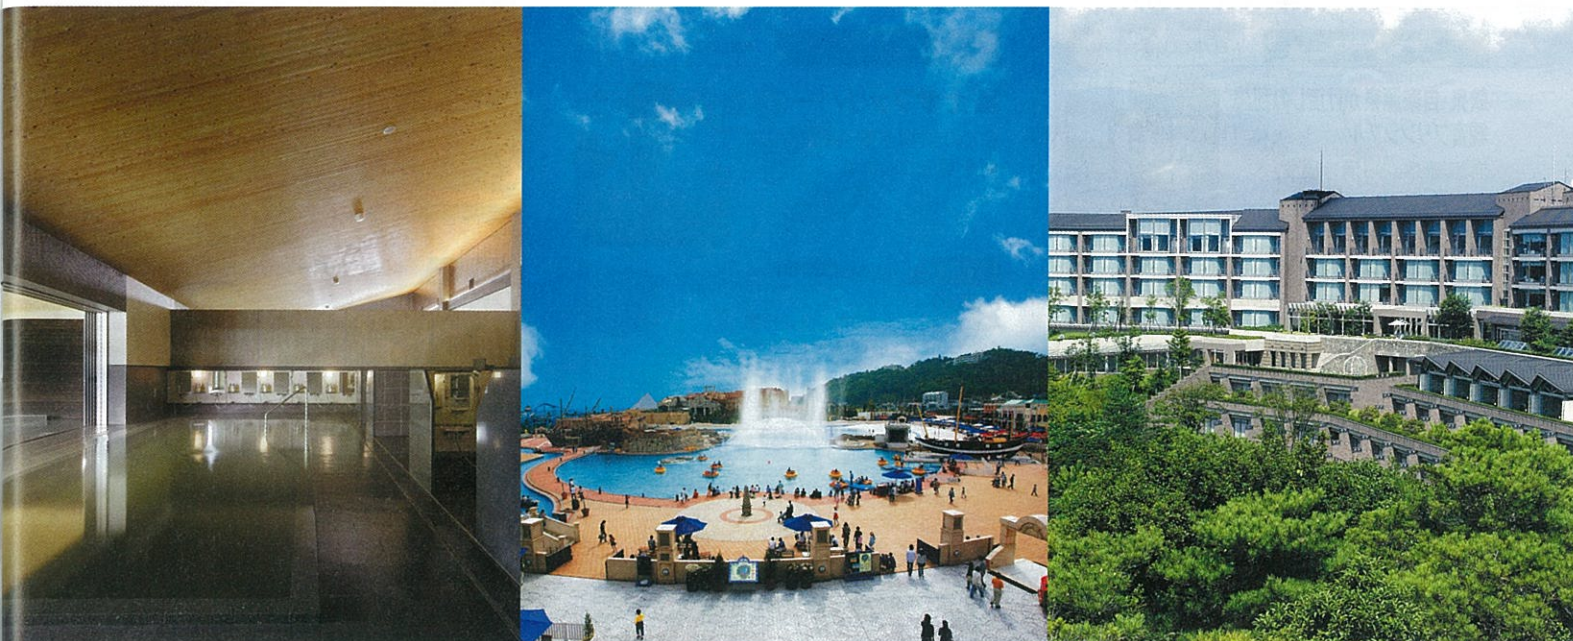

氏名	様	人数	人
ご利用日	年 月 日	RELO CLUB	
会員番号(ログインID)		人数	人

ご利用時、本券に必要事項をご記入のうえ、ご提出ください。
※1枚につき5名様まで有効 ※他の特典との併用不可 ※コピー利用可
※ご記入いただいた個人情報をご利用状況の管理以外の目的で使用することは一切ありません。 クーポン有効期間:2019年3月31日(日)

三重/鳥羽 RELO CLUB

戸田家

眼前には鳥羽湾が広がる絶好の眺望を誇る

会員特典 申込NO.5006870

【入浴料】
おとな(中学生以上) 1,500円→1,000円
子ども(6歳~12歳) 750円→500円
※小タオル+バスタオル付

氏名	様	人数	人
ご利用日	年 月 日	RELO CLUB	
会員番号(ログインID)		人数	人

ご利用時、本券に必要事項をご記入のうえ、ご提出ください。
※1枚につき5名様まで有効 ※他の特典との併用不可 ※コピー利用可
※ご記入いただいた個人情報をご利用状況の管理以外の目的で使用することは一切ありません。 クーポン有効期間:2019年3月31日(日)

三重/菟野 RELO CLUB

アクア×イグニス 片岡温泉

「アクア×イグニス」は「癒し」と「食」をテーマにした複合温泉リゾート施設

会員特典 申込NO.5000220

【入浴料】
大人 600円→500円
子ども 300円→250円
※3歳未満は無料
※おむつをご使用のお客様に関しては、衛生を保つため浴槽での入浴をご遠慮いただいております。お子様にはベビーバスをご用意しておりますので、シャワーからの温泉を利用して入浴させていただきます(入浴時刻より4時間以内再入浴可能)

氏名	様	人数	人
ご利用日	年 月 日	RELO CLUB	
会員番号(ログインID)		人数	人

ご利用時、本券に必要事項をご記入のうえ、ご提出ください。
※1枚につき5名様まで有効 ※他の特典との併用不可 ※コピー利用可
※ご記入いただいた個人情報をご利用状況の管理以外の目的で使用することは一切ありません。 クーポン有効期間:2019年3月31日(日)

岐阜/各務原 RELO CLUB

世界淡水魚園水族館
アクア・トぎぶ

世界最大級の淡水魚水族館

会員特典 申込NO.7000431

【入浴料】
大人 1,500円→1,350円
中・高校生 1,100円→990円
小学生 750円→670円
幼児(3歳以上) 370円→330円
※3歳未満は無料

氏名	様	人数	人
ご利用日	年 月 日	RELO CLUB	
会員番号(ログインID)		人数	人

ご利用時、本券に必要事項をご記入のうえ、ご提出ください。
※1枚につき5名様まで有効 ※他の特典との併用不可 ※コピー利用可
※ご記入いただいた個人情報をご利用状況の管理以外の目的で使用することは一切ありません。 クーポン有効期間:2019年3月31日(日)

SPA 日帰り湯 No.1

三重|菟野
アクア×イグニス 片岡温泉

肌がなめらかになる感覚がうれしい
100%源泉かけ流しの「美人の湯」

●三重県三重郡菟野町菟野4800-1

申込NO. 5000220

印刷クーポン | 画面提示クーポン

会員特典【入浴料】
大人 600円▶500円 子ども 300円▶250円

※3歳未満は無料
※おむつをご使用のお客様に関しては、衛生を保つため浴槽での入浴をご遠慮いただいております。お子様にはベビーバスをご用意しておりますので、シャワーからの温泉を利用して入浴させていただきます(入浴時刻より4時間以内再入浴可能)。

LEISURE レジャー No.1

愛知|蒲郡
ラグーナテンボス「ラグナシア」

自然豊かな三河湾の一角にある、
一年中楽しめる海のテーマパーク。

夏はプール、冬はイルミネーションもおすすめ。

●愛知県蒲郡市海陽町2-3

申込NO. 0022109

会員特典【対象チケット】

5%OFF

※保護者同伴に限り3歳未満は無料※イベント等期間限定チケット、特別営業日(5/12、5/13、12/31)は利用不可※対象チケット:入園券、バスポート、プール付入園券、プール付バスポート

HOTEL 宿泊 No.1

三重|志摩・大王
ホテル近鉄
アクアヴィラ伊勢志摩

ともやまの移り行く風情と湯の香を
存分に堪能できるリゾートホテル

●三重県志摩市大王町船越3238-1

会員料金【オリジナルプラン】朝食付

大人お一人様1泊
平日・休日(サービス料・消費税込) 1室3名
[期間]4/8~4/26、5/6~7/13、9/1~9/14、9/17~9/21、9/24~10/5、10/8~11/22、11/25~12/21、2019/1/6~1/11、1/14~2/8、2/11~3/15
[IN/OUT]15:00/11:00 [駐車場]あり(無料) [送迎]あり

申込NO. 0024180

[VIP会員] [スタンダード会員]
5,300円 6,300円

※休前日及び上記以外の期間は
当クラブホームページにてご確認ください。

> 北陸・中部エリアクラブオフ
トータルメニュー数

(2018年2月23日時点)

HOTEL ▶ 2,279施設

LEISURE ▶ 101施設

GOURMET ▶ 1,997施設

SPA ▶ 99施設

※ご利用方法は本誌P17をご覧ください。ご利用の際は当クラブのホームページで利用方法・特典内容をご確認のうえ、お申し込みください。

非日常体験を求めて
日本列島の真ん中へ。